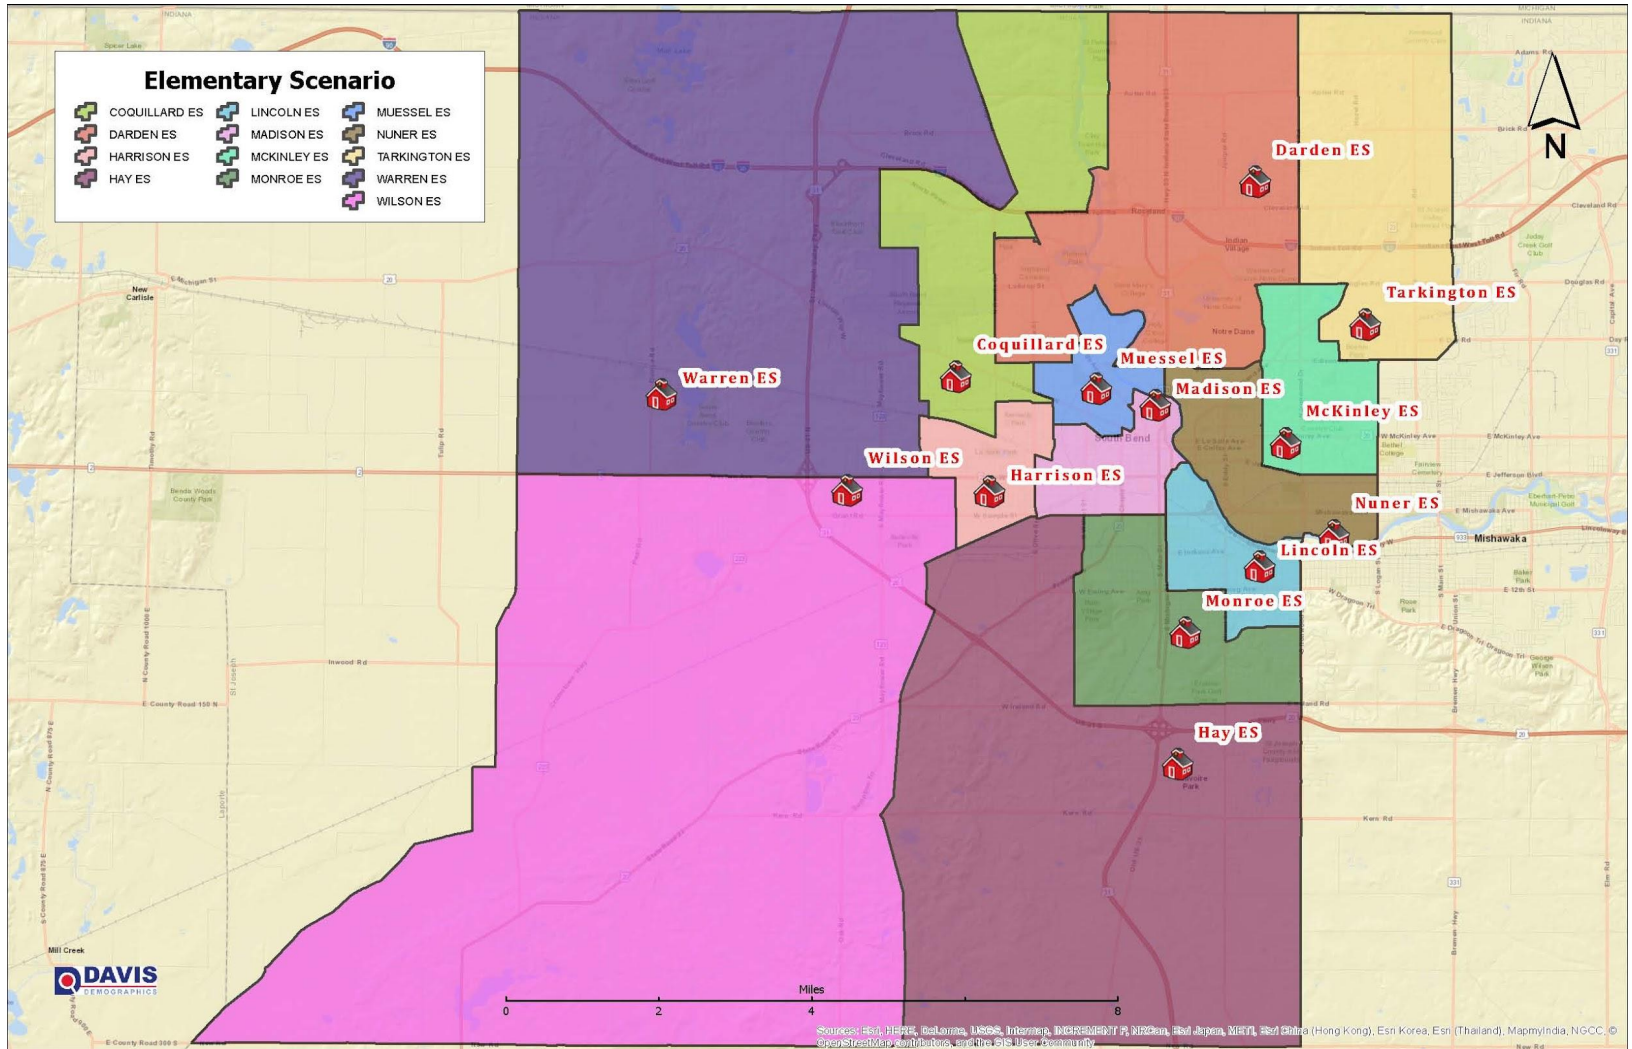

Elementary Scenario

COQUILLARD ES	LINCOLN ES	MUESSEL ES
DARDEN ES	MADISON ES	NUNER ES
HARRISON ES	MCKINLEY ES	TARKINGTON ES
HAY ES	MONROE ES	WARREN ES
	WILSON ES	

Sources: Esri, HERE, DeLorme, USGS, Intermap, INCREMENT P, NRCan, Esri Japan, IGN, Esri China (Hong Kong), Esri Korea, Esri (Thailand), MapmyIndia, NGCC, OpenStreetMap contributors, and the GIS User Community