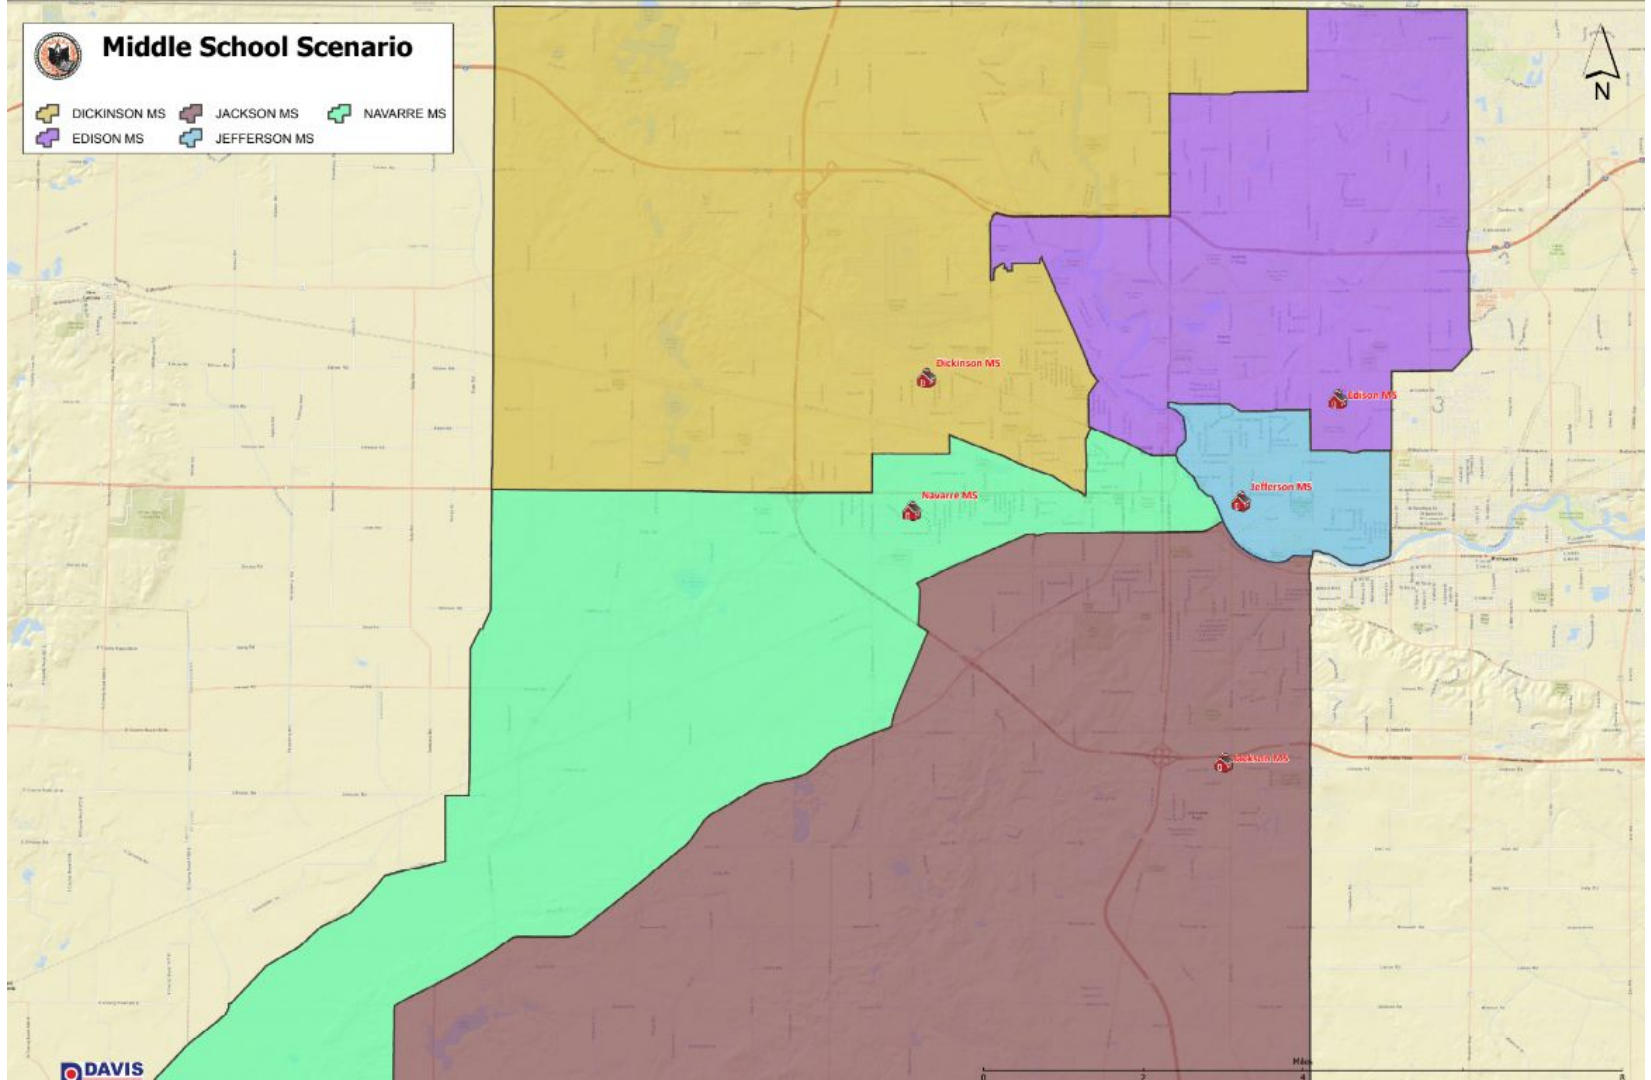

Middle School Scenario

- DICKINSON MS
- JACKSON MS
- NAVARRE MS
- EDISON MS
- JEFFERSON MS